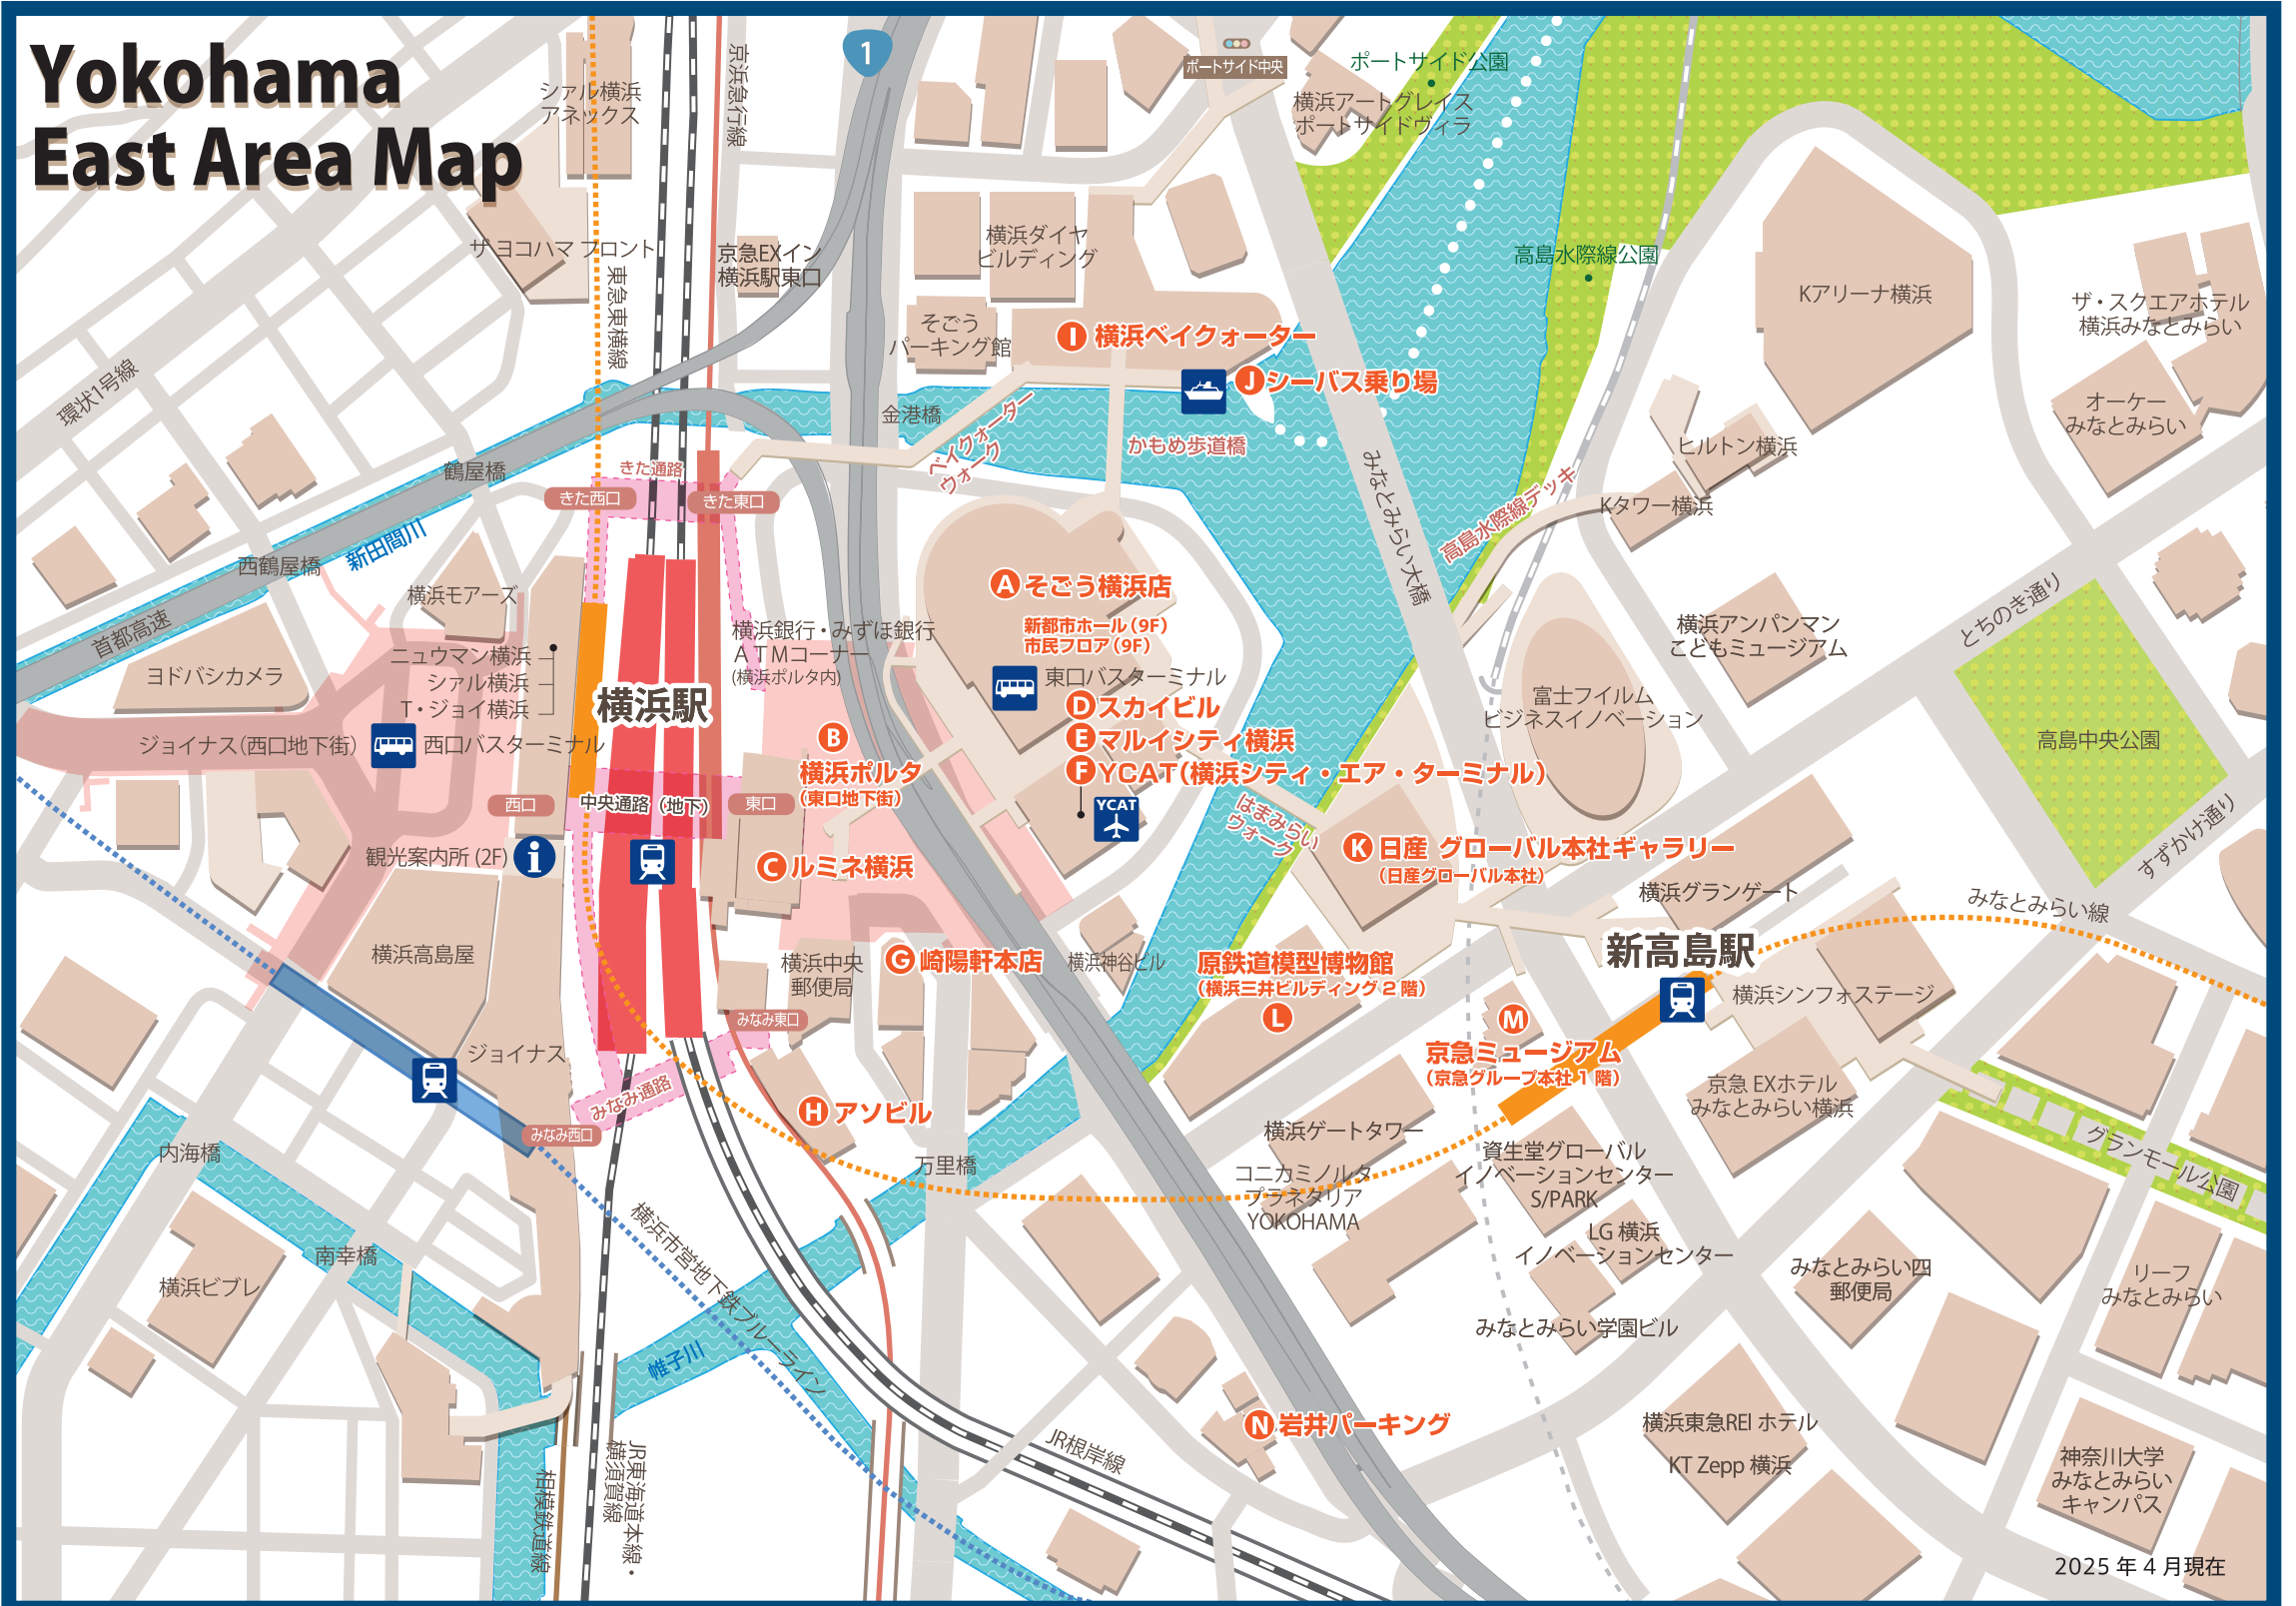

# Yokohama East Area Map

2025年4月現在

※マルイシティ横浜は 2026年2月28日に閉店しました。