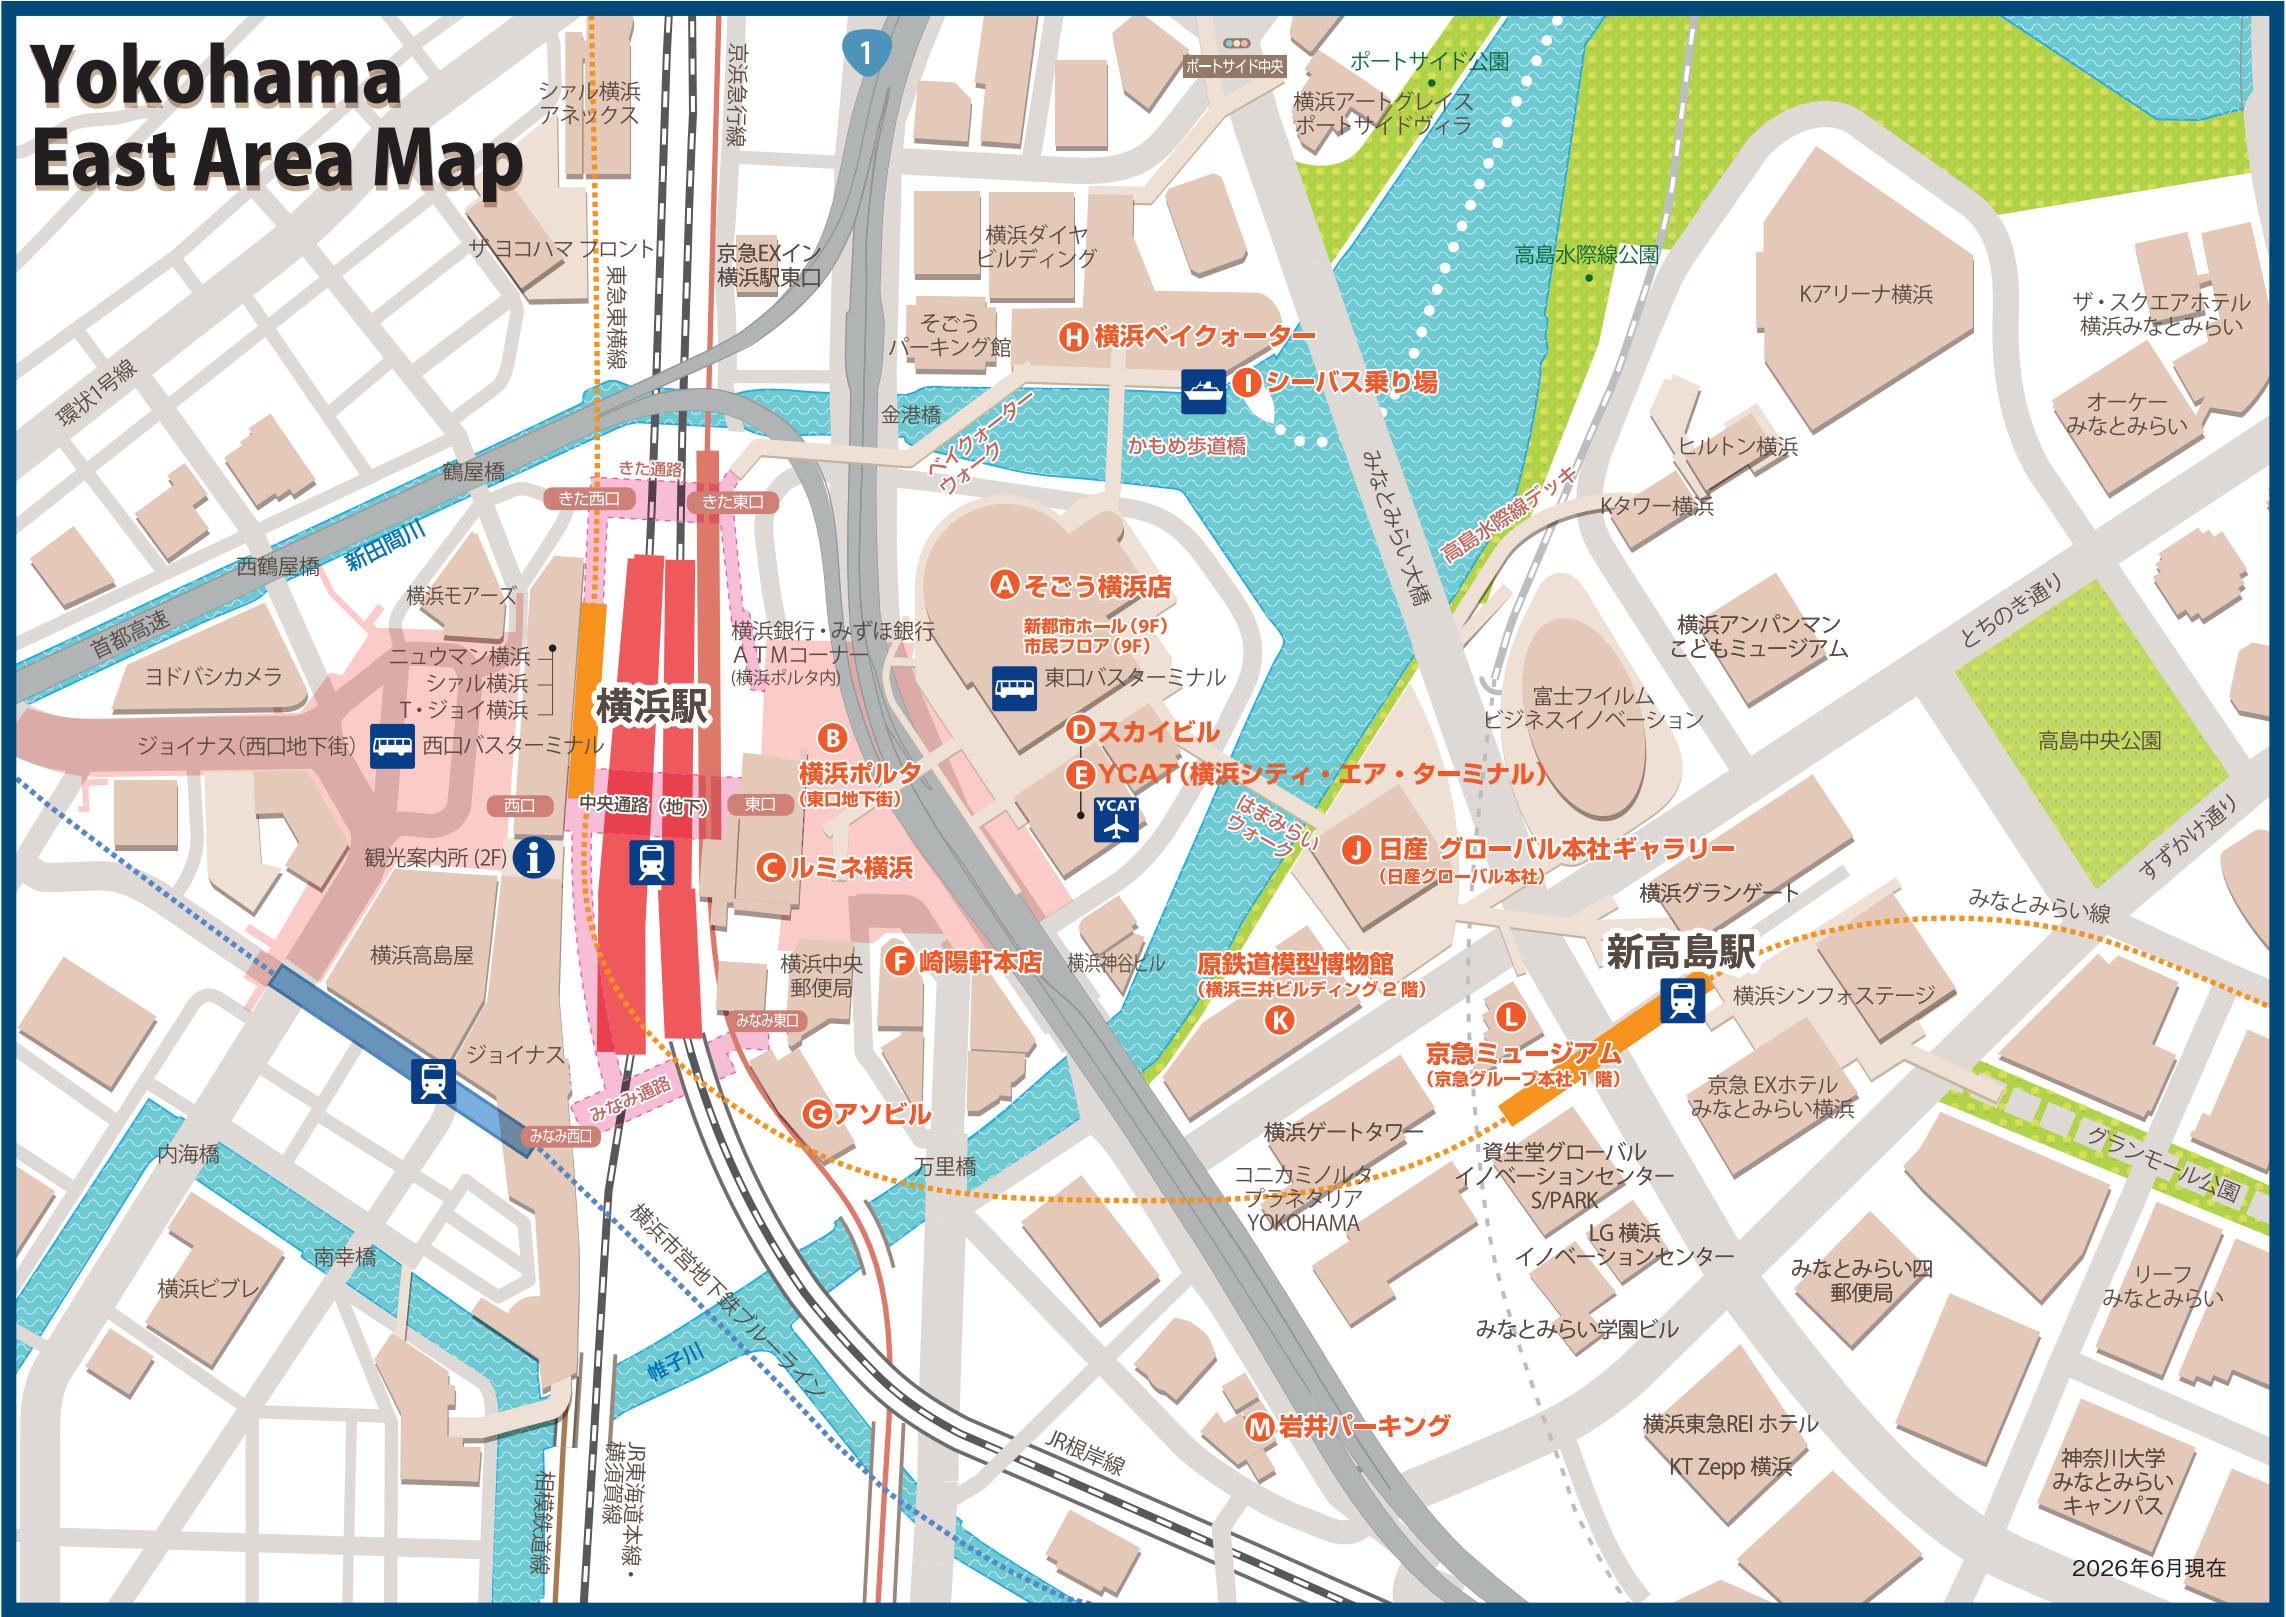

Yokohama East Area Map

横浜駅

新高島駅

H 横浜ベイクォーター

シーバス乗り場

A そごう横浜店

D スカイビル

B YCAT (横浜シティ・エア・ターミナル)

J 日産 グローバル本社ギャラリー
(日産グローバル本社)

C ルミネ横浜

F 崎陽軒本店

K 原鉄道模型博物館
(横浜三井ビルディング2階)

L 京急ミュージアム
(京急グループ本社1階)

G アンビル

M 岩井パーキング

2026年6月現在